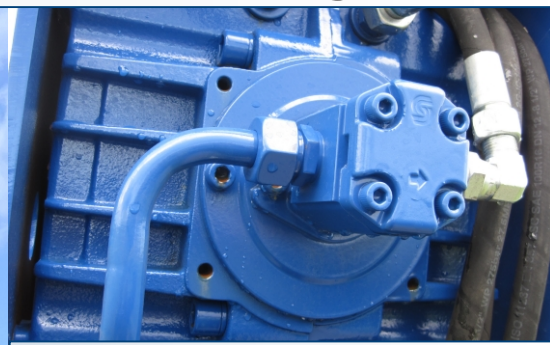

GMD-8600

Sværvægter
Op til 400hk

ØRUM

Vrejlevklostervej 310 9830 Taars Denmark +45 98988232
WWW.oerum.com - info@oerum-smeden.dk

GMD-8600 en mixer for professionel brug

Olie kølepumpe på gear.

Oliekøler for gear.

Manøvreventil med drejeautomatik.

OMRØRING AF GYLLE MED 150-400HK.

- Oliekøling på gearkasser.
- Centralsmøring på bundleje og alle led.
- 55 mm aksler på gearkasser.
- 8,5m lang arm galvaniseret.
- Olie i arm.
- Kuglelejer i arm.
- Drejebar arm 330g.
- Automatik for dreje-bevægelse af mikser arm.
- Transportstilling med mikserarm hen over førerhus.
- Hydraulisk støtteben for vægtoverføring fra traktor.
- Udtag for hydraulisk topstang.
- Hurtig udskiftning af bundleje.
- Led baglygter.
- Tankvæg max 3m.