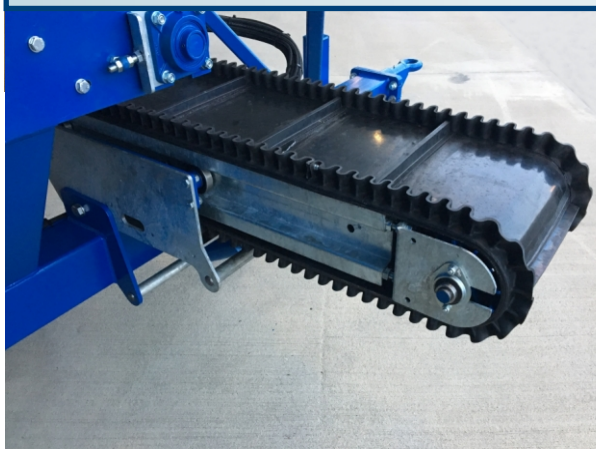

# SV-65 SANDVOGN

## SV-65 Sandvogn en sand fornøjelse.

Kompakt og letkørt vogn med udlæggerbånd placeret i front, hvilket giver godt overblik.  
Effektiv i kvægstalde, ved udlægning af sand i sengebåse.  
Hydraulisk drevne bånd, sikrer let dosering af materiale.  
Udlæggerbånd kan aflevere til begge sider, og kan både sideforskydes og tiltes.

### Egenvægt:

2600kg

### Dimensioner:

L:475 cm

B:235 cm

H:262 cm