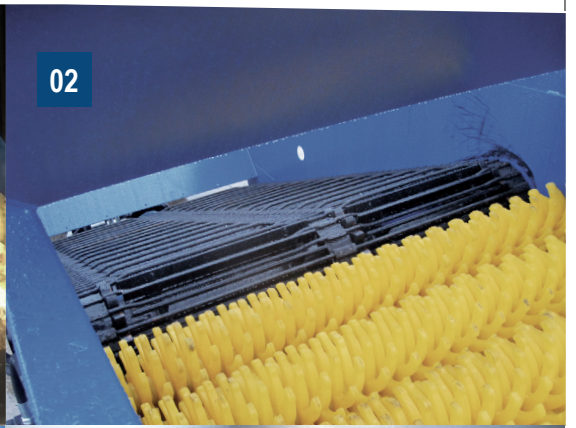

## **Saubere Rüben mit dem Orum Rübenwäscher RV-15, auch bei extrem verschmutzten Rüben.**

---

- Kapazität: mit bis zu 120 Tonnen pro Stunde
- Platz unter der Maschine H 1,5m B 3,15m zum Entfernen von Erde
- Breite des Aufnahmetrichters: 4m <sup>01</sup>
- Trockenreinigung mit 8 Noppenwalzen <sup>02</sup> und Sprühdüsen welche aus sechs verschiedenen Winkeln reinigen <sup>04</sup>
- Standard Elevator– Knik Elevator als Option
- Elevator in der Transportstellung

## **Effektive Reinigung vor dem Waschen:**

---

- Die Noppenwalzen entfernt 90-95% Erde ohne Wasser, die abgesonderte Erde kann einfach mit dem Radlader entfernt werden
- Das Bogensieb sorgt für eine zusätzlichen Reinigung des Wassers und entfernt Partikel größer 12 mm
- Einfacher Zugang mit Radladern für die Beschickung und Entnahme des Bodens
- Einfache Bedienung des Geräts <sup>03</sup>
- Anpassung der Kapazität / Reiniger Power sowie Start und Stopp