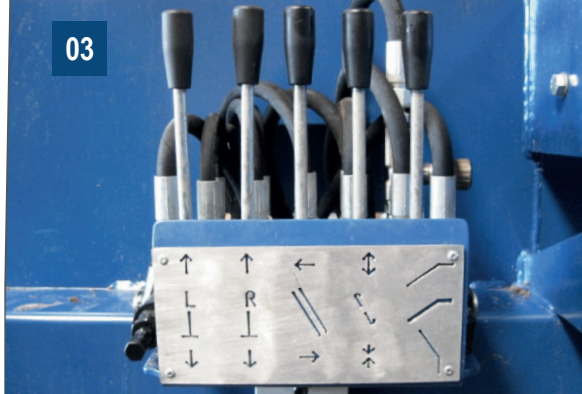

## **Saubere Rüben mit dem Orum Rübenwäscher RV-15, auch bei extrem verschmutzten Rüben.**

---

- Kapazität: mit bis zu 120 Tonnen pro Stunde
- Platz unter der Maschine H 1,5m B 3,15m zum Entfernen von Erde
- Breite des Aufnahmetrichters: 4m <sup>01</sup>
- Trockenreinigung mit 8 Noppenwalzen <sup>02</sup> und Sprühdüsen welche aus sechs verschiedenen Winkeln reinigen <sup>04</sup>
- Standard Elevator– Knik Elevator als Option
- Elevator in der Transportstellung

## **Effektive Reinigung vor dem Waschen:**

---

- Die Noppenwalzen entfernt 90-95% Erde ohne Wasser, die abgesonderte Erde kann einfach mit dem Radlader entfernt werden
- Das Bogensieb sorgt für eine zusätzlichen Reinigung des Wassers und entfernt Partikel größer 12 mm
- Einfacher Zugang mit Radladern für die Beschickung und Entnahme des Bodens
- Einfache Bedienung des Geräts <sup>03</sup>
- Anpassung der Kapazität / Reiniger Power sowie Start und Stopp

## **Kein Stopp für den Ersatz des Wassers!**

---

Angekoppelt an den Reinigungswasser Container mit Bogensieb für die Filtration und Sedimentation, der mechanischen Reinigung mit Reinigungswalzen kombiniert. Diese Kombination ist so wirksam, um das Wasser sauber genug zu halten, im Dauerbetrieb ohne Wasserwechsel.