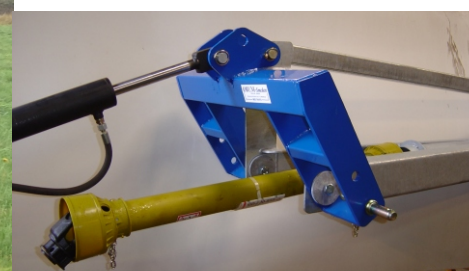

# GMD - 6000

God højde fin udsyn

Den Effektive omrøring forbedres ved det fleksible drejetårn

Extraydstyr:  
Adaptor som ændrer mikseren til planmikser.  
Cylinder fra tårn kan flyttes med og virker som hyd. Topstang

Højeffektiv skruer

GMD 6000 En højeffektiv mikser, med drejetårn i en robust konstruktion.  
Ved transport kan arm lægges hen over førerhus.  
Max tankhøjde over jord 2,7m.  
6m lang firkantet arm med Nylon / støbe-lejer.  
Dobbelt virkende hydraulikcylinder.