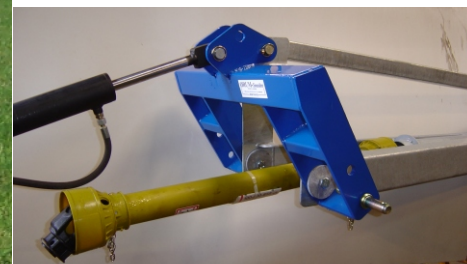

# GM - 6050

God højde fin udsyn

Effektiv omrøring

Extraydstyr:  
Adaptor som ændrer mikseren til planmikser.  
Cylinder fra tårn kan flyttes med og virker som hyd. Topstang

Højeffektiv skrue

Gyllemikser 6050 En højeffektiv mikser i en robust konstruktion  
Max tankhøjde over jord 2,7m  
6m lang galvaniseret arm  
kuglelejer med dobbelt pakning på rustfri aksel  
Dobbelt virkende hyd.