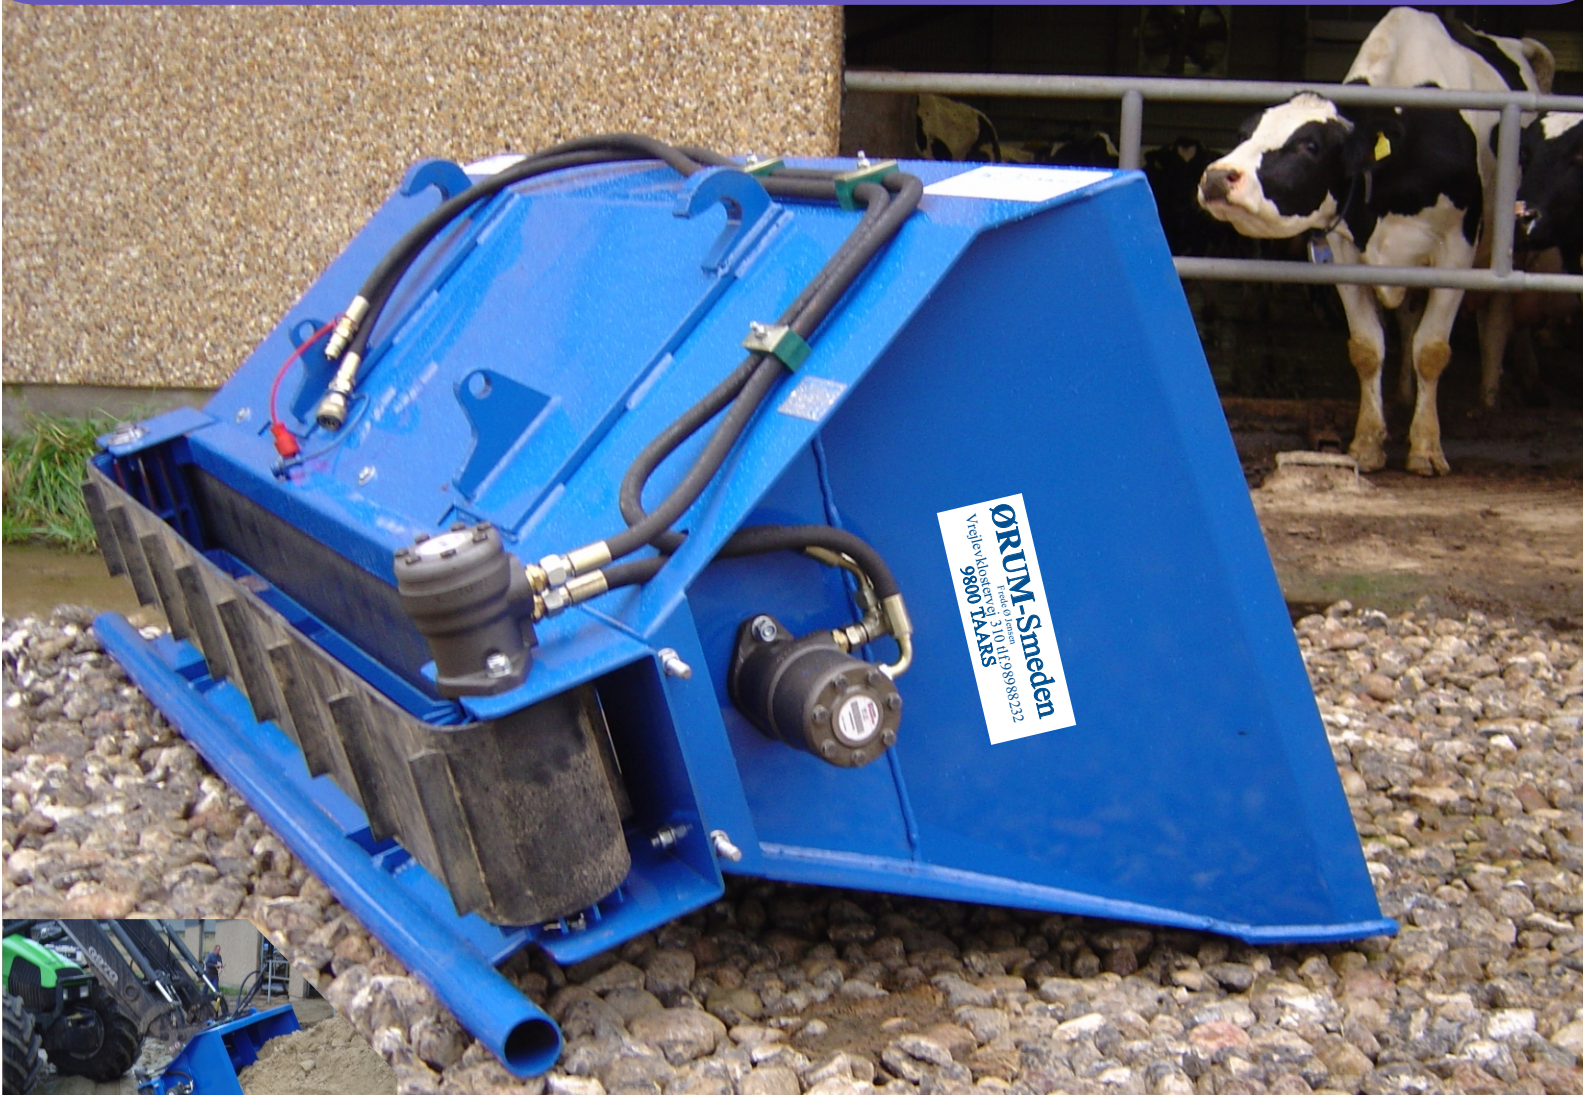

SANDSKOVL M/BÅND

ØRUM-SANDSKOVL 600L

- Kastelængde 0,2-2m
- Højre og venstre udkast
- Øger dyrenes trivsel
- Mindsker tidsforbruget
- Mindsker sandforbruget
- Har hurtigskift beslag
- Har olie tilkobling som silo klo
- Enkel og robust konstruktion