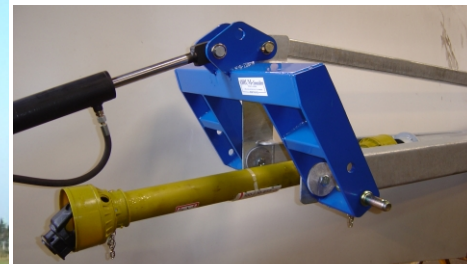

GMD - 6050

God højde fin udsyn

Effektiv omrøring

Extraydstyr:
Adaptor som ændrer mikseren til planmikser.
Cylinder fra tårn kan flyttes med og virker som hyd. Topstang

Højeffektiv skrue

Gyllemikser GMD-6050 En højeffektiv mikser, med drejetårn. En robust konstruktion
Max tankhøjde over jord 2,7m
6m lang galvaniseret arm
Kuglelejer med dobbelt pakning på rustfri aksel
Dobbelt virkende hyd.