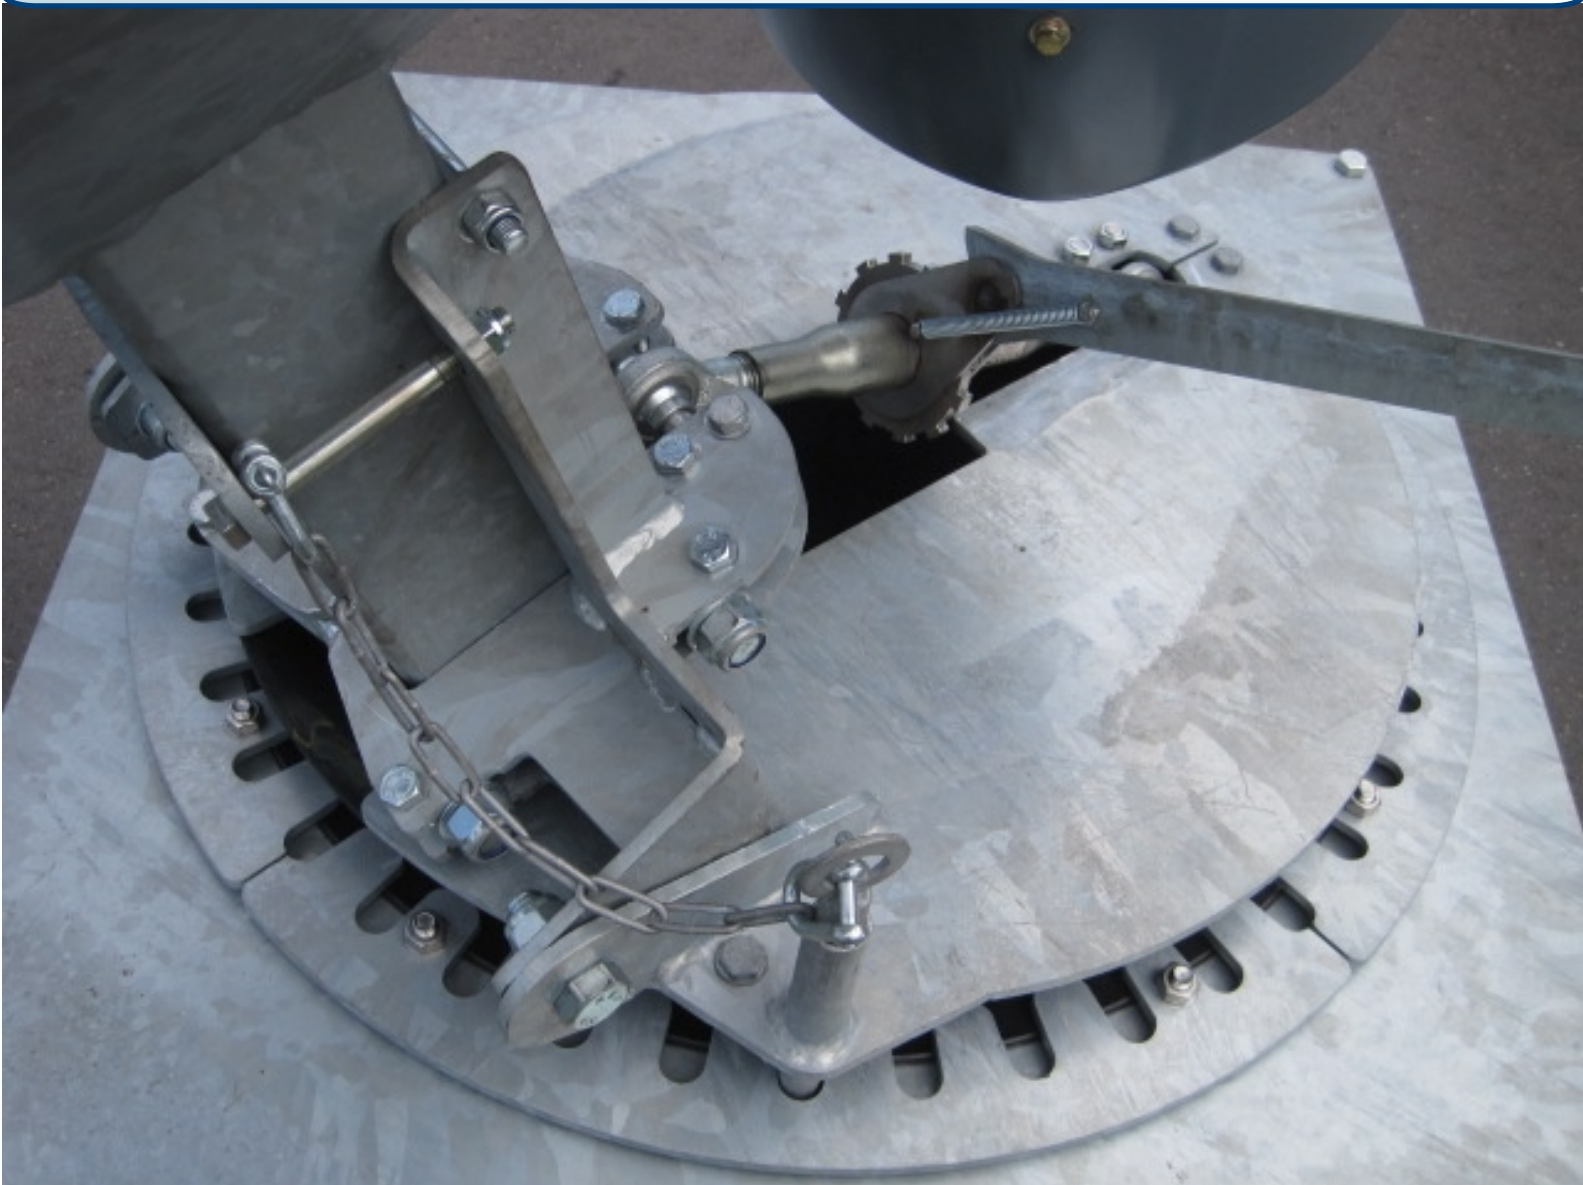

www.oerum.com

GYLLEMIXER-FORTANK

Drej og vip, gør mixeren meget flexibel

Mixer monteret med Standard beslag.

Halm og gylle.

Bruger du meget tid på at omrøre fortanken?
Skiller gyllen så halmene tilbage?
Kan du ikke tømme fortanken?

Løsningen:

ØRUM Gyllemixer til fortank

En mixer som er fremstillet til ekstreme opgaver i fortanken.
Princippet er det samme som vi bruger i lagertanke op til ca 6000m³.
Mixeren fremstilles med 15, 20 og 25 hk motor,
Mixeren monteres som standard i fast ønsket højde, og vinkel.